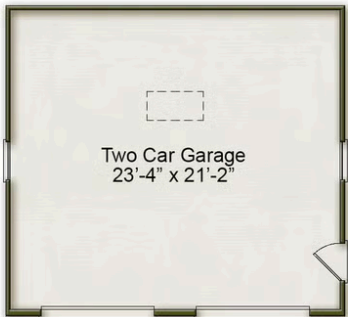

First Floor